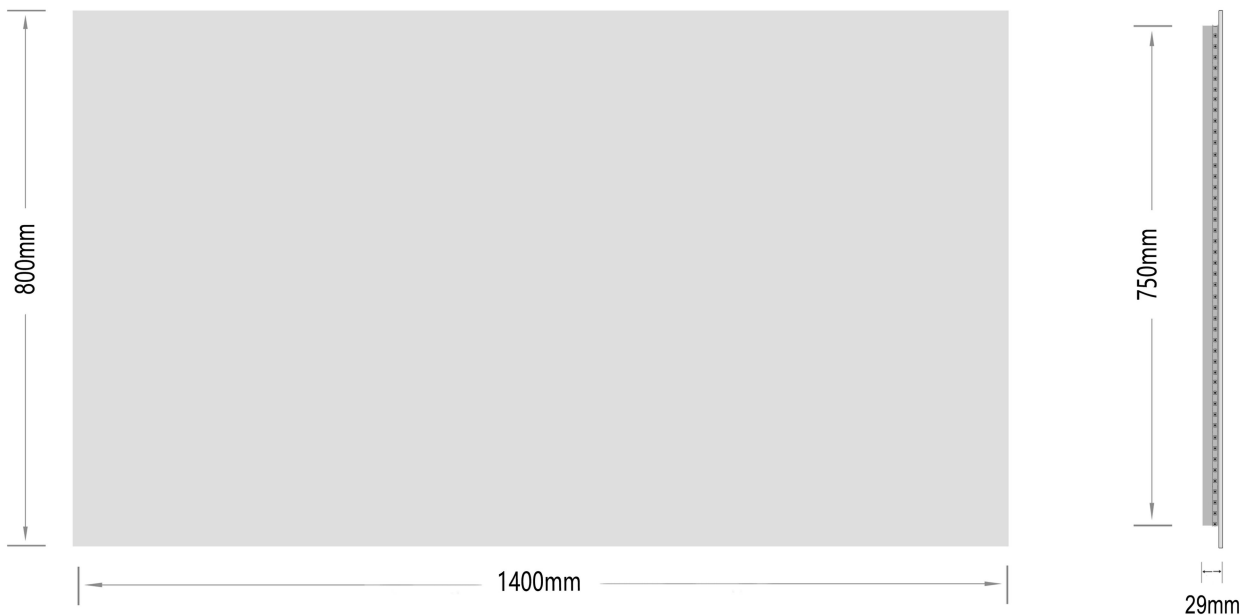

## SPECIFIKATIONER

Strømforsyning	230V/50Hz
Lyskilde	LED
Wattage	50 W
Kelvin	3000K
Ra-Værdi	>95
IP-klasse	IP44
Beskyttelsesklasse	II
Godkendelser	CE/RoHS
Anti-damp	24 W
Lysstyrke	10000 Lumens

Funktion Anti-damp

## EMBALLAGE

Yderkasse størrelse	146x7x86 cm
Yderkasse Vægt	G.W.:17.3 KGS/N.W.:14.7 KGS